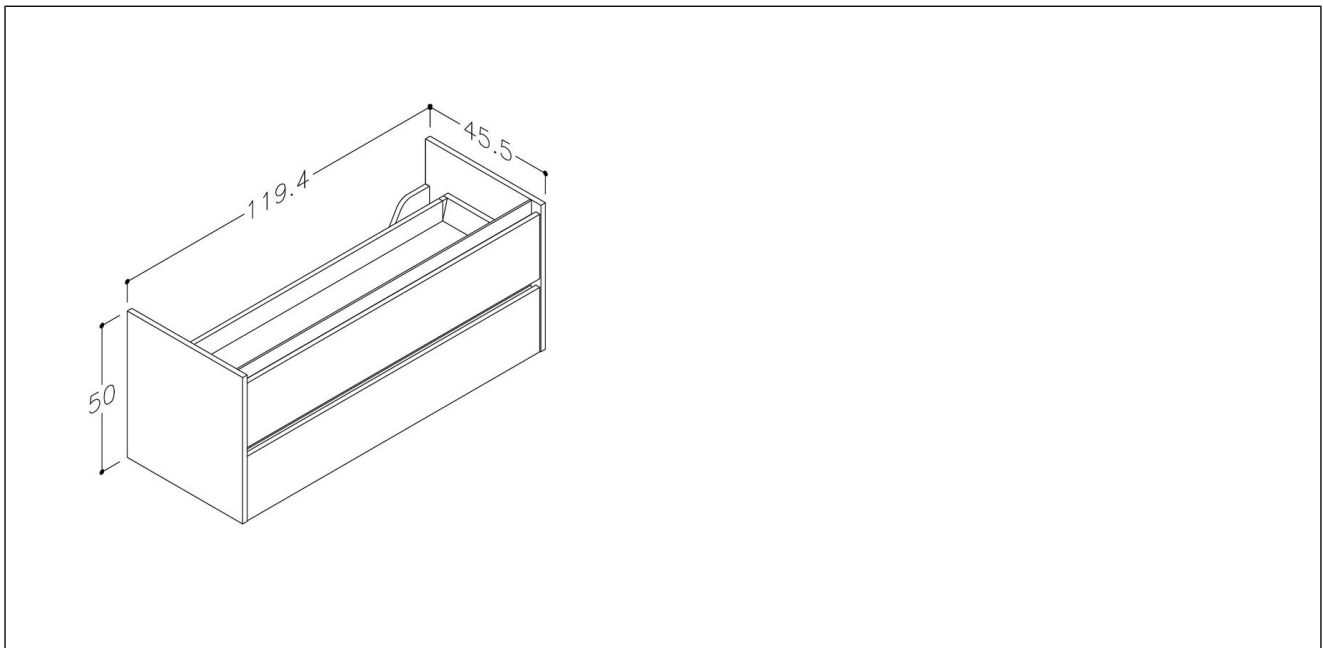

misfarging. Unngå direkte kontakt med vann og damp. Store mengder vann og damp vil kunne skade møbelet. God lufting er derfor avgjørende for produktets levetid.

Har du utfordringer eller ytterligere spørsmål, ta kontakt for veiledning og assistanse.

Teknisk Tegning

Deletegning

Montering

Monteres i henhold til medfølgende manual. Installasjonen utføres av fagmann.

Reklamasjonsvilkår

Korsbakken Bad følger norsk kjøpslov med reklamasjonsrett på fabrikkfeil, og tilbyr service på produkter i inntil 5 år.

Anvisning for deponering

Produktet bringes til godkjent gjenvinningsstasjon og sorteres i henhold til gjeldende retningslinjer.